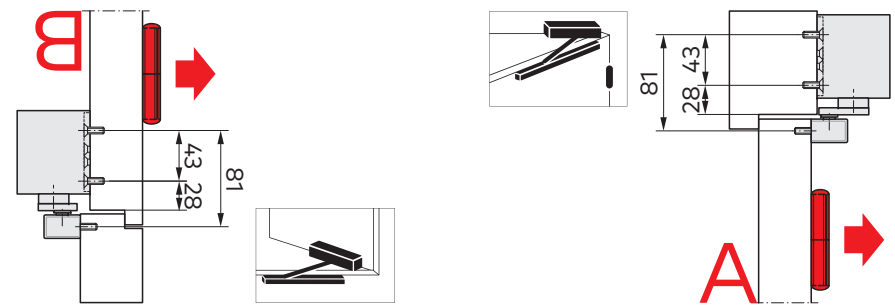

TS 98 XEA

Bohrschablone/drilling template
 WN 059211 45532/15578
 2021-01

Papierschablonen können sich durch Luftfeuchtigkeit verändern. Verbindlich sind daher nur die Maßangaben.
 Paper templates might distort due to air moisture. Only the indicated measurements are therefore obligatory.
 Les gabarits en papier peuvent avoir des dimensions modifiées par l'humidité de l'air. Seules les côtes mentionnées doivent être respectées.
 Dime di carta possono alterarsi per colpa dell'umidità dell'aria. Perciò sono impegnative le dimensioni notate.
 Montagemallen av papier kan förändras i storlek av luftfuktiget. Endast de angivna måttuppgifterna är därför helt tillförlitliga.

Papir skabelonen kan forandre sig p.g.a. luftfugtighed. Derfor er kun de angivne mål bindende.
 Kosteuden johdosta voivat paperisen asennuskavion mitat muuttua. Sitovia ovat siksi ainoastaan annetut mitat.
 Papirmaler kan forandre seg p.g.a. luftfuktighet. Det er derfor bare de angitte mål som er forbindtlige.
 Las plantillas de montaje de papel pueden variar su tamaño por causa de la humedad. Las dimensiones reales son las indicadas en la misma.