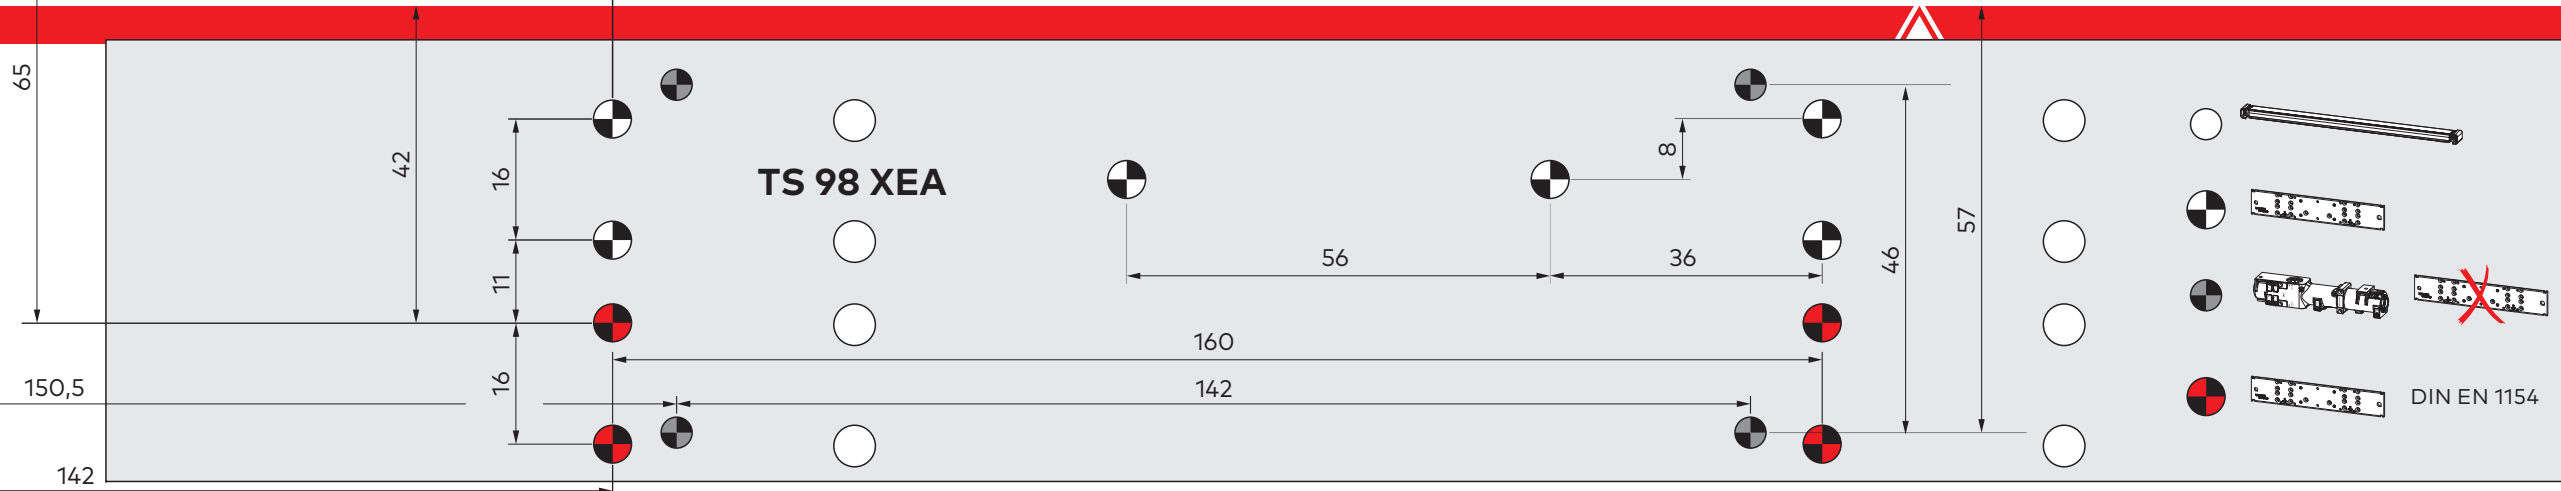

TS 98 XEA

Bohrschablone/drilling template
 WN 059211 45532/15578
 2021-01

Papierschablonen können sich durch Luftfeuchtigkeit verändern. Verbindlich sind daher nur die Maßangaben.
 Paper templates might distort due to air moisture. Only the indicated measurements are therefore obligatory.
 Les gabarits en papier peuvent avoir des dimensions modifiées par l'humidité de l'air. Seules les côtes mentionnées doivent être respectées.
 Dime di carta possono alterarsi per colpa dell'umidità dell'aria. Perciò sono impegnative le dimensioni notate.
 Montagemallen av papier kan förändras i storlek av luftfuktiget. Endast de angivna måttuppgifterna är därför helt tillförlitliga.

Papir skabelonen kan forandre sig p.g.a. luftfugtighed. Derfor er kun de angivne mål bindende.
 Kosteuden johdosta voivat paperisen asennuskavion mitat muuttua. Sitovia ovat siksi ainoastaan annetut mitat.
 Papirmaler kan forandre seg p.g.a. luftfuktighet. Det er derfor bare de angitte mål som er forbindtlige.
 Las plantillas de montaje de papel pueden variar su tamaño por causa de la humedad. Las dimensiones reales son las indicadas en la misma.