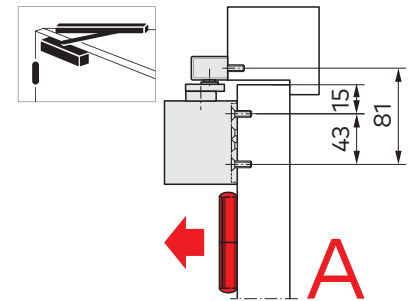

TS 98 XEA

Bohrschablone/drilling template
 WN 059211 45532/15578
 2021-01

Papierschablonen können sich durch Luftfeuchtigkeit verändern. Verbindlich sind daher nur die Maßangaben.
 Paper templates might distort due to air moisture. Only the indicated measurements are therefore obligatory.
 Les gabarits en papier peuvent avoir des dimensions modifiées par l'humidité de l'air. Seules les côtes mentionnées doivent être respectées.
 Dime di carta possono alterarsi per colpa dell'umidità dell'aria. Perciò sono impegnative le dimensioni notate.
 Montagemallen av papier kan förändras i storlek av luftfuktiget. Endast de angivna måttuppgifterna är därför helt tillförlitliga.

Papir skabelonen kan forandre sig p.g.a. luftfugtighed. Derfor er kun de angivne mål bindende.
 Kosteuden johdosta voivat paperisen asennuskavion mitat muuttua. Sitovia ovat siksi ainoastaan annetut mitat.
 Papirmaler kan forandre seg p.g.a. luftfuktighet. Det er derfor bare de angitte mål som er forbindtlige.
 Las plantillas de montaje de papel pueden variar su tamaño por causa de la humedad. Las dimensiones reales son las indicadas en la misma.

Papiersjablonen können sich durch Luftfeuchtigkeit verändern. Verbindlich sind daher nur die Maßangaben.
 Paper templates might distort due to air moisture. Only the indicated measurements are therefore obligatory.
 Les gabarits en papier peuvent avoir des dimensions modifiées par l'humidité de l'air. Seules les côtes mentionnées doivent être respectées.
 Dime di carta possono alterarsi per colpa dell'umidità dell'aria. Perciò sono impegnative le dimensioni notate.
 Montagemallen av papier kan förändras i storlek av luftfuktiget. Endast de angivna måttuppgifterna är därför helt tillförlitliga.