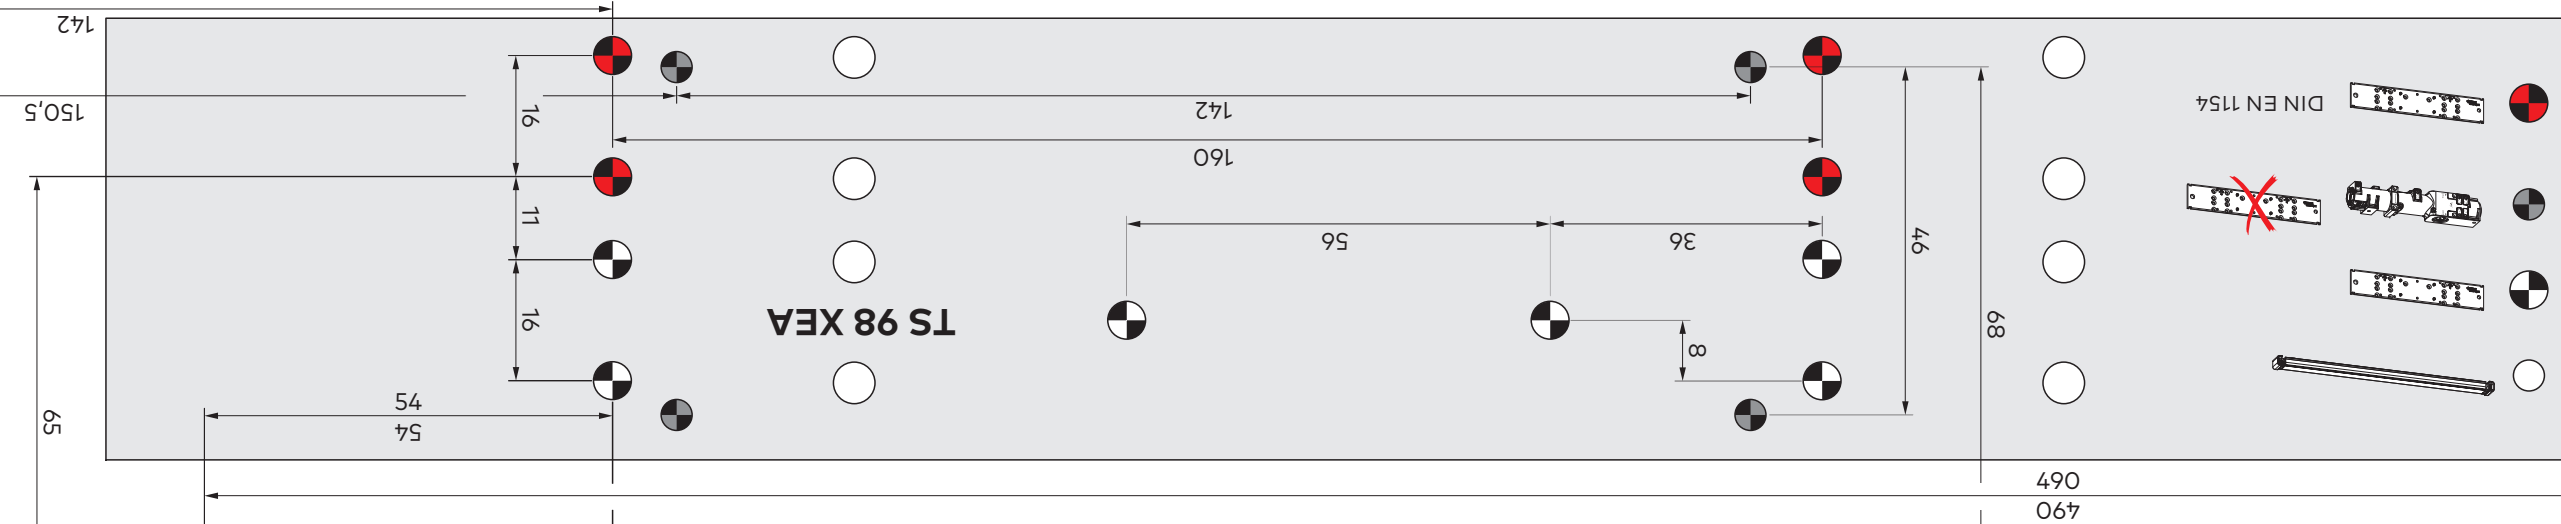

TS 98 XEA

Bohrschablone/drilling template
 WN 059211 45532/15578
 2021-01

Papierschablonen können sich durch Luftfeuchtigkeit verändern. Verbindlich sind daher nur die Maßangaben.
 Paper templates might distort due to air moisture. Only the indicated measurements are therefore obligatory.
 Les gabarits en papier peuvent avoir des dimensions modifiées par l'humidité de l'air. Seules les côtes mentionnées doivent être respectées.
 Dime di carta possono alterarsi per colpa dell'umidità dell'aria. Perciò sono impegnative le dimensioni notate.
 Montagemallen av papier kan förändras i storlek av luftfuktiget. Endast de angivna måttuppgifterna är därför helt tillförlitliga.

Papir skabelonen kan forandre sig p.g.a. luftfugtighed. Derfor er kun de angivne mål bindende.
 Kosteuden johdosta voivat paperisen asennuskavion mitat muuttua. Sitovia ovat siksi ainoastaan annetut mitat.
 Papirmaler kan forandre seg p.g.a. luftfuktighet. Det er derfor bare de angitte mål som er forbindtlige.
 Las plantillas de montaje de papel pueden variar su tamaño por causa de la humedad. Las dimensiones reales son las indicadas en la misma.