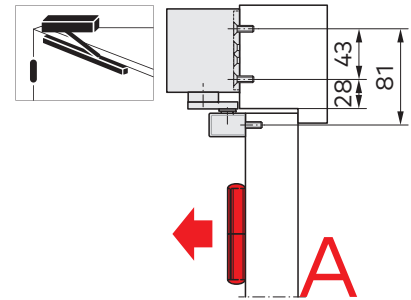

TS 98 XEA

Bohrschablone/drilling template
 WN 059211 45532/15578
 2021-01

Papierschablonen können sich durch Luftfeuchtigkeit verändern. Verbindlich sind daher nur die Maßangaben.
 Paper templates might distort due to air moisture. Only the indicated measurements are therefore obligatory.
 Les gabarits en papier peuvent avoir des dimensions modifiées par l'humidité de l'air. Seules les côtes mentionnées doivent être respectées.
 Dime di carta possono alterarsi per colpa dell'umidità dell'aria. Perciò sono impegnative le dimensioni notate.
 Montagemallen av papier kan förändras i storlek av luftfuktiget. Endast de angivna måttuppgifterna är därför helt tillförlitliga.

Papir skabelonen kan forandre sig p.g.a. luftfugtighed. Derfor er kun de angivne mål bindende.
 Kosteuden johdosta voivat paperisen asennuskavion mitat muuttua. Sitovia ovat siksi ainoastaan annetut mitat.
 Papirmaler kan forandre seg p.g.a. luftfuktighet. Det er derfor bare de angitte mål som er forbindtlige.
 Las plantillas de montaje de papel pueden variar su tamaño por causa de la humedad. Las dimensiones reales son las indicadas en la misma.