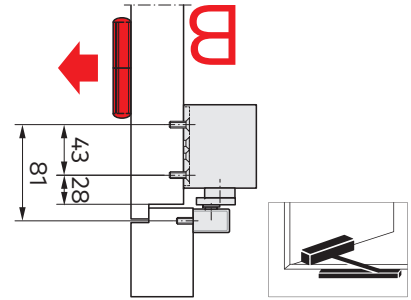

TS 98 XEA

Bohrschablone/drilling template
 WN 059211 45532/15578
 2021-01

Papierschablonen können sich durch Luftfeuchtigkeit verändern. Verbindlich sind daher nur die Maßangaben.
 Paper templates might distort due to air moisture. Only the indicated measurements are therefore obligatory.
 Les gabarits en papier peuvent avoir des dimensions modifiées par l'humidité de l'air. Seules les côtes mentionnées doivent être respectées.
 Dime di carta possono alterarsi per colpa dell'umidità dell'aria. Perciò sono impegnative le dimensioni notate.
 Montagemallen av papier kan förändras i storlek av luftfuktiget. Endast de angivna måttuppgifterna är därför helt tillförlitliga.

Papir skabelonen kan forandre sig p.g.a. luftfugtighed. Derfor er kun de angivne mål bindende.
 Kosteuden johdosta voivat paperisen asennuskavion mitat muuttua. Sitovia ovat siksi ainoastaan annetut mitat.
 Papirmaler kan forandre seg p.g.a. luftfuktighet. Det er derfor bare de angitte mål som er forbindtlige.
 Las plantillas de montaje de papel pueden variar su tamaño por causa de la humedad. Las dimensiones reales son las indicadas en la misma.