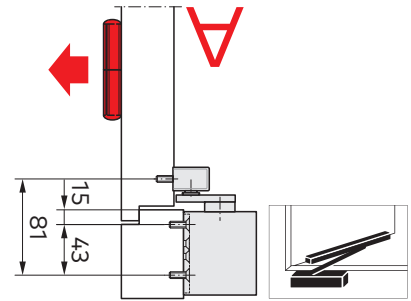

TS 98 XEA

Bohrschablone/drilling template
 WN 059211 45532/15578
 2021-01

Papierschablonen können sich durch Luftfeuchtigkeit verändern. Verbindlich sind daher nur die Maßangaben.
 Paper templates might distort due to air moisture. Only the indicated measurements are therefore obligatory.
 Les gabarits en papier peuvent avoir des dimensions modifiées par l'humidité de l'air. Seules les côtes mentionnées doivent être respectées.
 Dime di carta possono alterarsi per colpa dell'umidità dell'aria. Perciò sono impegnative le dimensioni notate.
 Montagemallen av papier kan förändras i storlek av luftfuktiget. Endast de angivna måttuppgifterna är därför helt tillförlitliga.

Papir skabelonen kan forandre sig p.g.a. luftfugtighed. Derfor er kun de angivne mål bindende.
 Kosteuden johdosta voivat paperisen asennuskavion mitat muuttua. Sitovia ovat siksi ainoastaan annetut mitat.
 Papirmaler kan forandre seg p.g.a. luftfuktighet. Det er derfor bare de angitte mål som er forbindtlige.
 Las plantillas de montaje de papel pueden variar su tamaño por causa de la humedad. Las dimensiones reales son las indicadas en la misma.