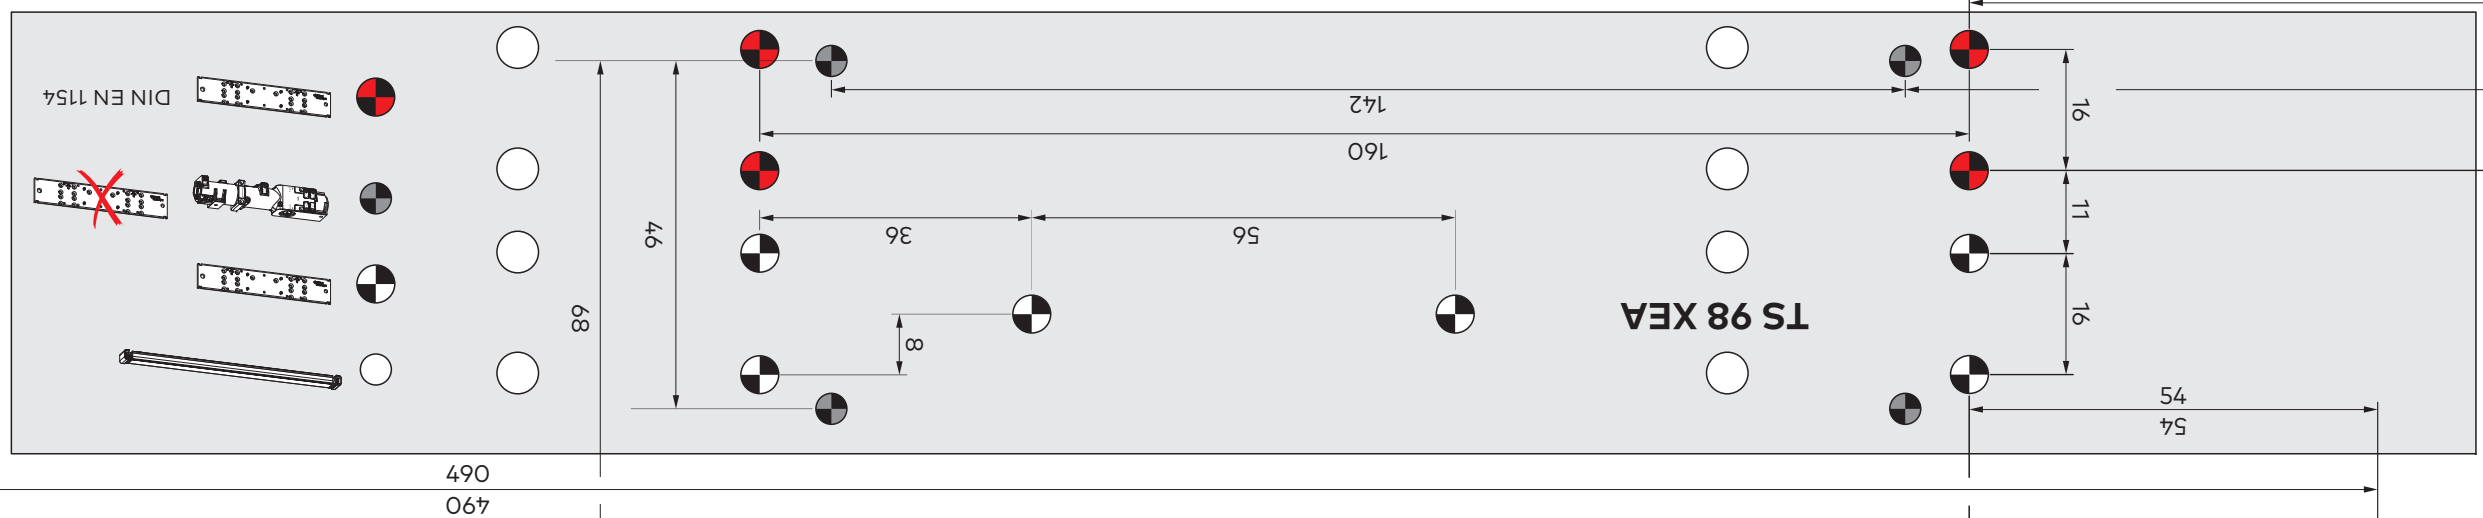

TS 98 XEA

Bohrschablone/drilling template
 WN 059211 45532/15578
 2021-01

Papierschablonen können sich durch Luftfeuchtigkeit verändern. Verbindlich sind daher nur die Maßangaben.
 Paper templates might distort due to air moisture. Only the indicated measurements are therefore obligatory.
 Les gabarits en papier peuvent avoir des dimensions modifiées par l'humidité de l'air. Seules les côtes mentionnées doivent être respectées.
 Dime di carta possono alterarsi per colpa dell'umidità dell'aria. Perciò sono impegnative le dimensioni notate.
 Montagemallen av papier kan förändras i storlek av luftfuktiget. Endast de angivna måttuppgifterna är därför helt tillförlitliga.

Papir skabelonen kan forandre sig p.g.a. luftfugtighed. Derfor er kun de angivne mål bindende.
 Kosteuden johdosta voivat paperisen asennuskavion mitat muuttua. Sitovia ovat siksi ainoastaan annetut mitat.
 Papirmaler kan forandre seg p.g.a. luftfuktighet. Det er derfor bare de angitte mål som er forbindtlige.
 Las plantillas de montaje de papel pueden variar su tamaño por causa de la humedad. Las dimensiones reales son las indicadas en la misma.